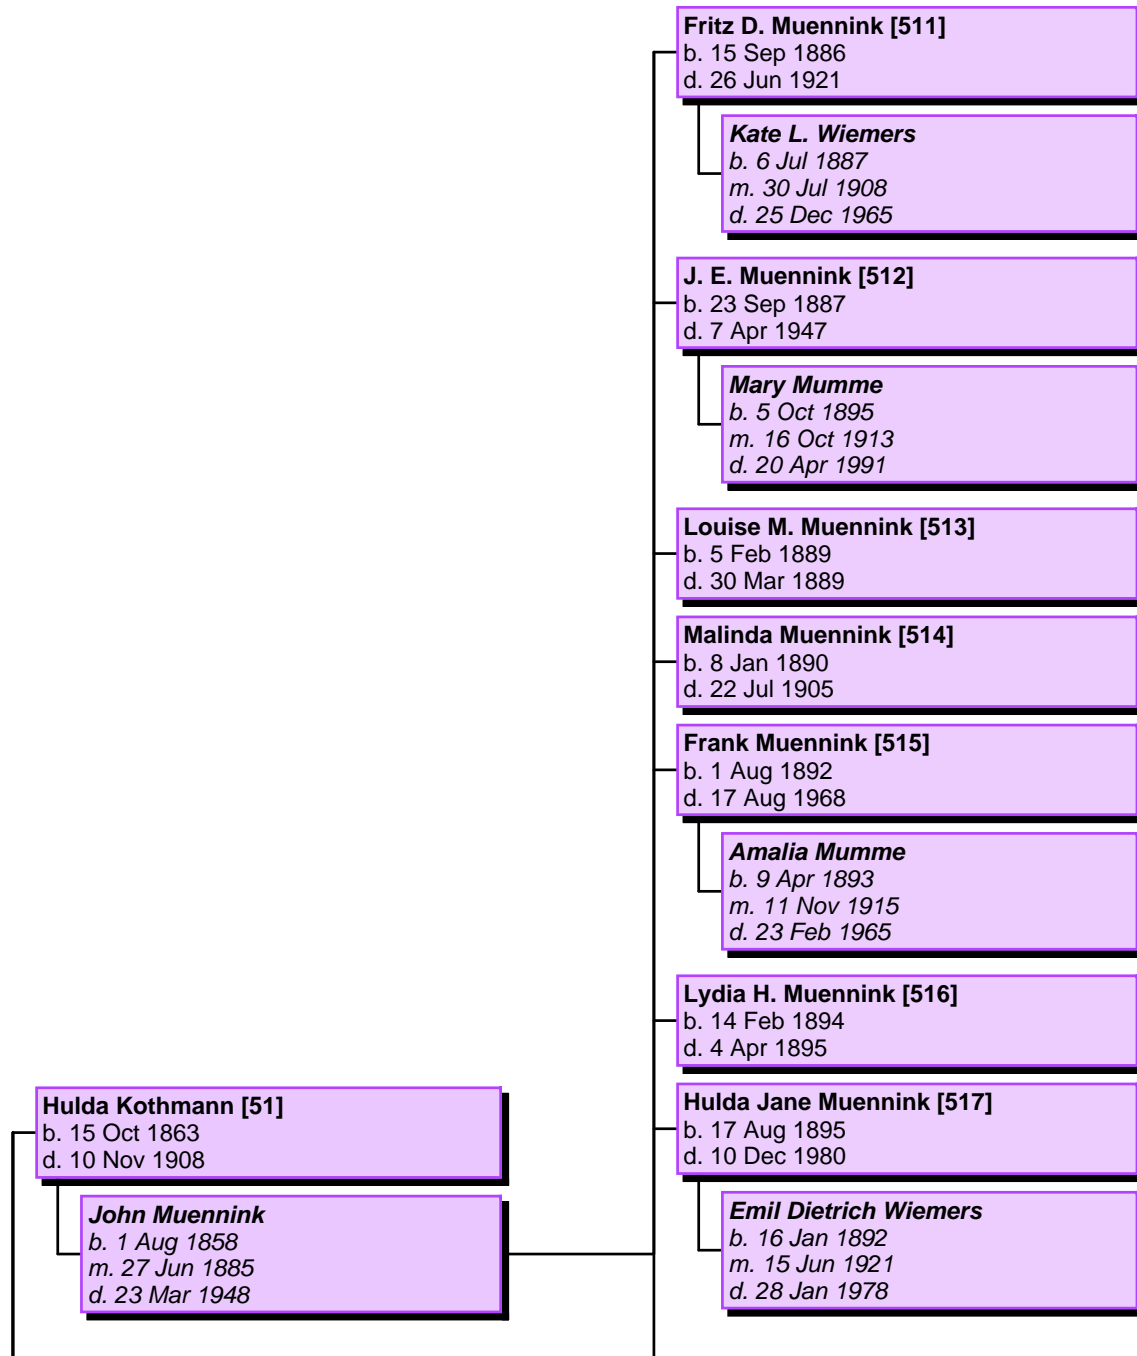

Descendants of Karl Dietrich Kothmann

Andrew C. Muennink [518]

b. 8 Jan 1897
d. 7 Apr 1978

Janie Stiegler

b. 16 Jan 1902
m. 29 Nov 1924
d. 26 Mar 1989

Lillie Florence Muennink [519]

b. 26 Oct 1898
d. 28 Aug 1982